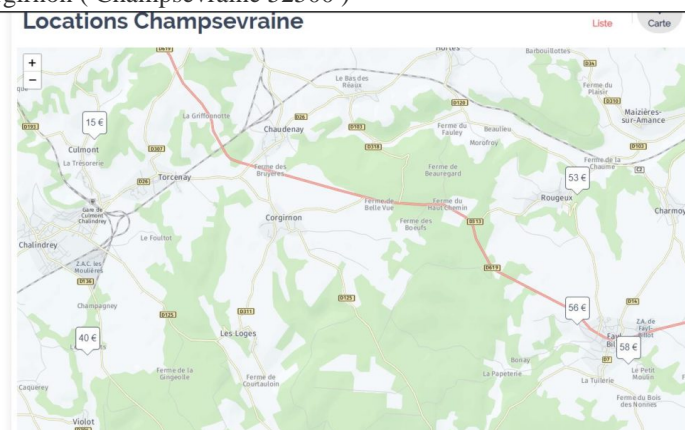

## Hébergement

Pour info : Corgirnon et également appeler Champsevraine 52500

Cliquez ici : Aire de Camping Car  
( à 30 mètres du Réseau Jany Nancy CFNC )

[Cliquez ici : Corgirnon chambres et table d'hôte](#)

Cliquez ici : Chambres d'hôtes autour de Corgirnon

[Cliquez ici : Recherche avec Booking pour Corgirnon](#)

[Cliquez ici : Recherche avec Airbnb pour Corgirnon](#)

Cliquez ici : Gites de France à 10 km à la ronde du Réseau Jany Nancy ,  
Corgirnon ( Champsevraine 52500 )

[Cliquez ici : Logishotels \( 4 dans une zone de 20 km \)](#)

-----