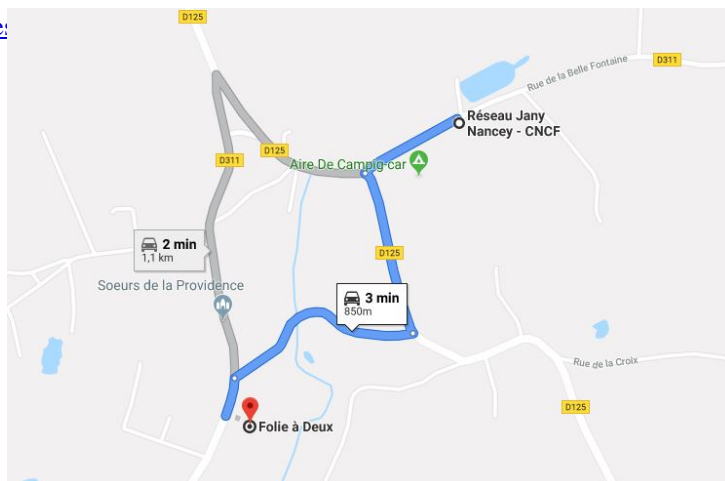

## Hébergement

Pour info : Corgirnon et également appeler Champsevraine 52500

Cliquez ici : Aire de Camping Car  
( à 30 mètres du Réseau Jany Nancy CFNC )

[Cliquez ici : Corgirnon chambres et table d'hôte](#)

Cliquez ici : Chambres d'hôtes autour de Corgirnon

[Cliquez ici : Recherche avec Booking pour Corgirnon](#)

[Cliquez ici : Recherche avec Airbnb pour Corgirnon](#)

Cliquez ici : Gites de France à 10 km à la ronde du Réseau Jany Nancy ,  
Corgirnon ( Champsevraine 52500 )

[Cliquez ici : Logishotels \( 4 dans une zone de 20 km \)](#)

-----