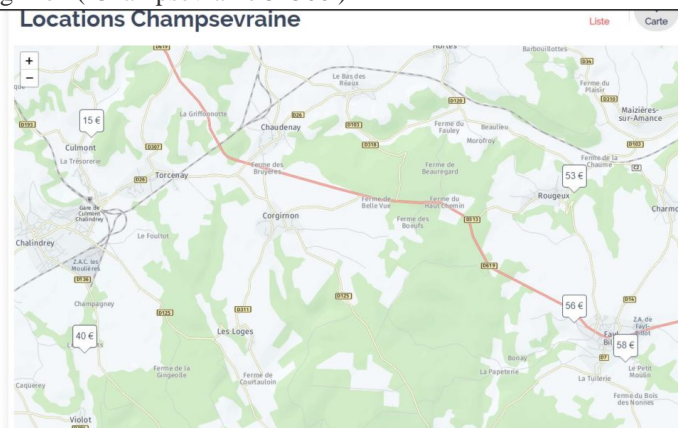

Hébergement

Pour info : Corgirnon et également appeler Champsevraine 52500

Cliquez ici : Aire de Camping Car
(à 30 mètres du Réseau Jany Nancy CFNC)

[Cliquez ici : Corgirnon chambres et table d'hôte](#)

Cliquez ici : Chambres d'hôtes autour de Corgirnon

[Cliquez ici : Recherche avec Booking pour Corgirnon](#)

[Cliquez ici : Recherche avec Airbnb pour Corgirnon](#)

Cliquez ici : Gites de France à 10 km à la ronde du Réseau Jany Nancy ,
Corgirnon (Champsevraine 52500)

[Cliquez ici : Logishotels \(4 dans une zone de 20 km \)](#)