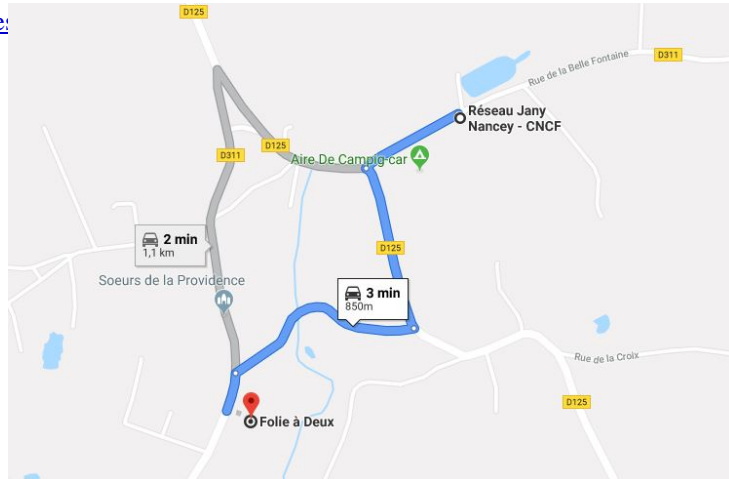

Hébergement

Pour info : Corgirnon et également appeler Champsevraine 52500

Cliquez ici : Aire de Camping Car
(à 30 mètres du Réseau Jany Nancy CFNC)

[Cliquez ici : Corgirnon chambres et table d'hôte](#)

Cliquez ici : Chambres d'hôtes autour de Corgirnon

[Cliquez ici : Recherche avec Booking pour Corgirnon](#)

[Cliquez ici : Recherche avec Airbnb pour Corgirnon](#)

Cliquez ici : Gites de France à 10 km à la ronde du Réseau Jany Nancy ,
Corgirnon (Champsevraine 52500)

[Cliquez ici : Logishotels \(4 dans une zone de 20 km \)](#)