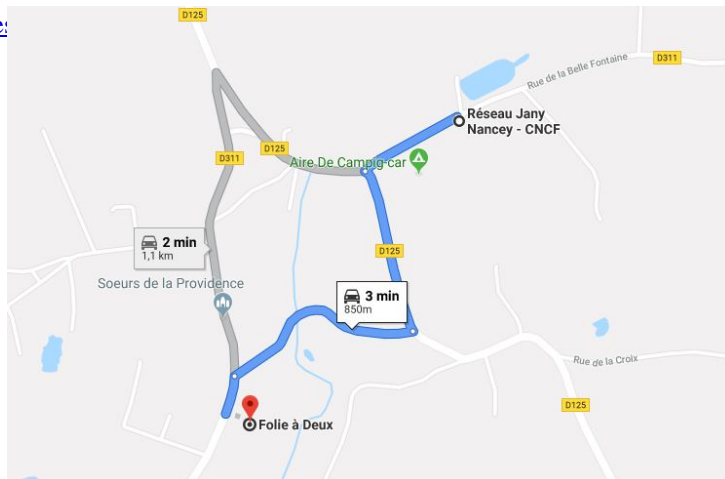

## Hébergement

Pour info : Corgirnon et également appeler Champsevraine 52500

Cliquez ici : Aire de Camping Car  
( à 30 mètres du Réseau Jany Nancy CFNC )

-----  
[Cliquez ici : Corgirnon chambres et table d'hôte:](#)

-----  
Cliquez ici : Chambres d'hôtes autour de Corgirnon

-----  
[Cliquez ici : Recherche avec Booking pour Corgirnon](#)

-----  
[Cliquez ici : Recherche avec Airbnb pour Corgirnon](#)

-----  
Cliquez ici : Gites de France à 10 km à la ronde du Réseau Jany Nancy ,  
Corgirnon ( Champsevraine 52500 )

-----  
[Cliquez ici : Logishotels \( 4 dans une zone de 20 km \)](#)