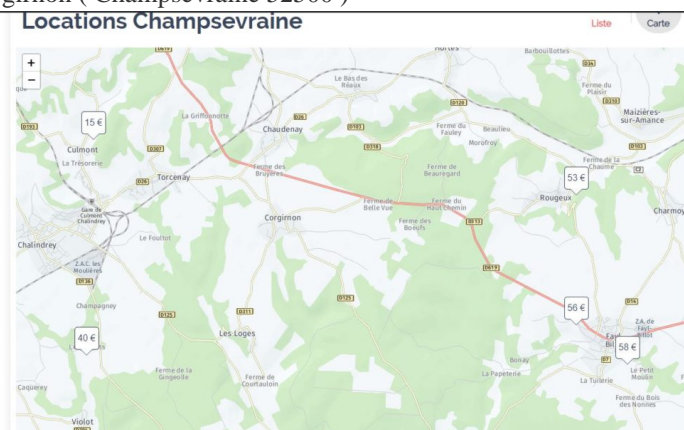

## Hébergement

Pour info : Corgirnon et également appeler Champsevraine 52500

Cliquez ici : Aire de Camping Car  
( à 30 mètres du Réseau Jany Nancy CFNC )

-----  
[Cliquez ici : Corgirnon chambres et table d'hôte:](#)

-----  
Cliquez ici : Chambres d'hôtes autour de Corgirnon

-----  
[Cliquez ici : Recherche avec Booking pour Corgirnon](#)

-----  
[Cliquez ici : Recherche avec Airbnb pour Corgirnon](#)

-----  
Cliquez ici : Gites de France à 10 km à la ronde du Réseau Jany Nancy ,  
Corgirnon ( Champsevraine 52500 )

-----  
[Cliquez ici : Logishotels \( 4 dans une zone de 20 km \)](#)